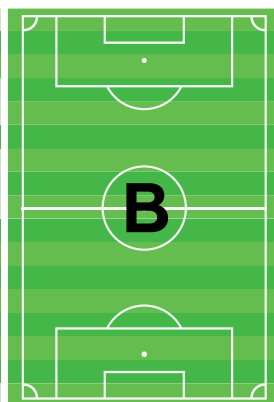

FACT SHEET

ЛЕТНЯЯ КОНЦЕПЦИЯ

ФУТБОЛ

Спортивный центр Papillon - платный и входит в пакет тренировочных сборов по футболу.

Вас ожидает комфортная и спокойная обстановка, повышающая вашу энергию и спортивные мотивации, необходимые вашей команде.

Спортивный центр Papillon (в 9 км от отеля).

ДРЕНАЖНАЯ СИСТЕМА

70 x 45 м

105 x 68 м

105 x 68 м

105 x 68 м

105 x 68 м

95 x 65 м