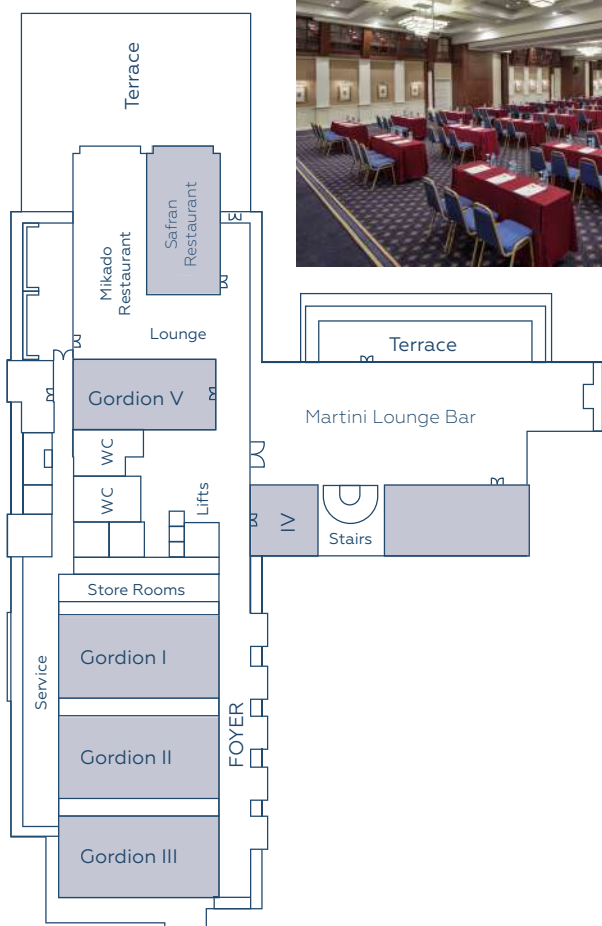

ФАКТ SHEET

ЛЕТНЯЯ КОНЦЕПЦИЯ

КОНФЕРЕНЦ-ЗАЛЫ

Конференц-залы	Площадь м ²	Размеры (м)	Высота (м)	Театр	Класс	Рассадка U	Банкет
Gordion I	223	13.5 x 16.5	4.2	320	120	48 - 70	160
Gordion II	182	11 x 16.5	4.2	240	110	48 - 70	140
Gordion III	182	1 x 16.5	4.2	240	110	48 - 70	140
Gordion I-II	405	24.5 x 16.5	4.2	480	200	-	310
Gordion II-III	363	22 x 16.5	4.2	420	185	-	290
Gordion I-II-III	578	35 x 16.5	4.2	750	350	-	450
Gordion IV	53	7.5 x 7	4.2	30	24	25	-
Gordion V	84	15 x 5.6	3.2	90	40	35	-