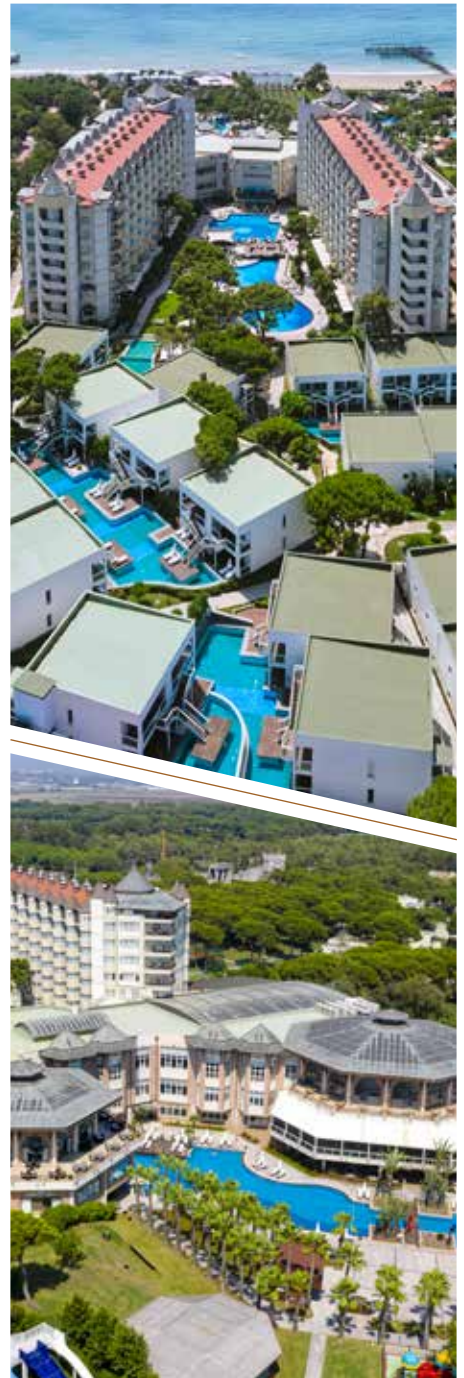

FACT SHEET

В ЗИМНИЙ ПЕРИОД

PAPILLON
ZEUGMA
RELAXURY

ОБЩАЯ ИНФОРМАЦИЯ

Название отеля	: Papillon Zeugma Relaxury
Дата открытия	: 2002 - обновление: 2015
Председатель правления	: Х. Озгюр Назик
Генеральный директор	: Хусейин Уста
Директор отдела продаж и маркетинга	: Нида Кираз
Сезон	: Апрель - Октябрь
Категория	: 5* / 5 звезд
Общая площадь	: 60.000 м²
Главное здание	: 8 этажей - 4 Лифта
Общее количество номеров	: 356 / в главном задании: 312, номера с бассейном: 44
Пляж	: Песок
Протяженность пляжа	: 150 м
Концепт	: High Class все включено
Язык	: Турецкий, Немецкий, Английский, Русский, Французский, Румынский, Арабский
Кредитные карты	: Visa, Mastercard
Ранний заезд-Поздний выезд	: Платно
Домашние животные	: Запрещено

РАССТОЯНИЕ:

Аэропорт Анталии	: 35 км
Анталья центр	: 40 км
Ближайший населенный пункт	: Белек | 4 км

ЭЛЕКТРОННАЯ ПОЧТА

Papillon Zeugma	: zeugma@papillon.com.tr
Спортивный центр	: football@papillon.com.tr
Отдел маркетинга и продаж	: sales@papillon.com.tr
Европейский рынок	: europe@papillon.com.tr
Рынок СНГ	: cis@papillon.com.tr

	Youtube/PapillonHotels
	@papillonhotels
	facebook.com/PapillonHotelsLife
	papillon.com.tr

İleribaşı Mevkii
BELEK • ANTALYA • TURKEY
t. +90 242 710 10 00
f. +90 242 710 10 30