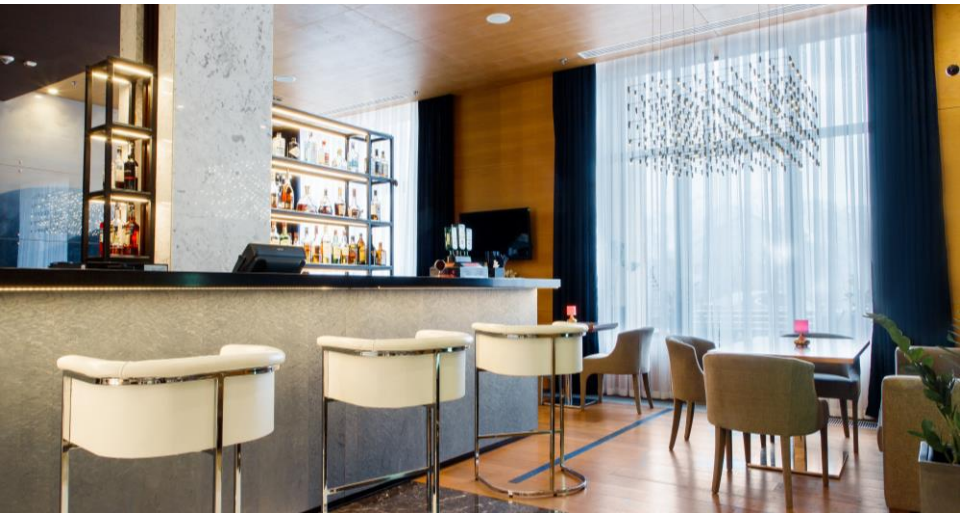

_ Лобби-бар

- _ Величественные горы Главного Кавказского хребта
- _ Пятизвездочный сервис и курорт европейского уровня
- _ Захватывающий дух антураж для свадебных фото
- _ Романтическая атмосфера в каждой детали