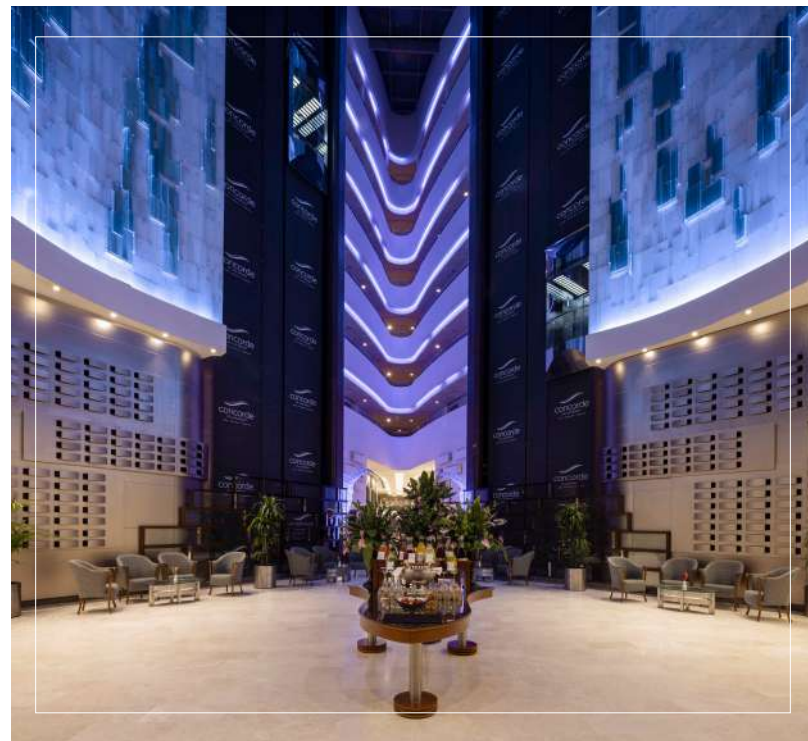

Общая информация

Площадь территории	62.000 m²
Адрес	Kemerağzı Mah. Yaşar Sobutay Bulv. No:44 Aksu 07112 Antalya / TÜRKİYE
Телефон	+90 242 352 26 26
Электронная почта	info@concordehotels.com.tr
Веб Сайт	concordehotels.com.tr
Пляж	1 линия / 180 меров
Количество зданий	1
Количество лифтов	5
Кредитные карты	Visa - Mastercard - Euro Card American Express