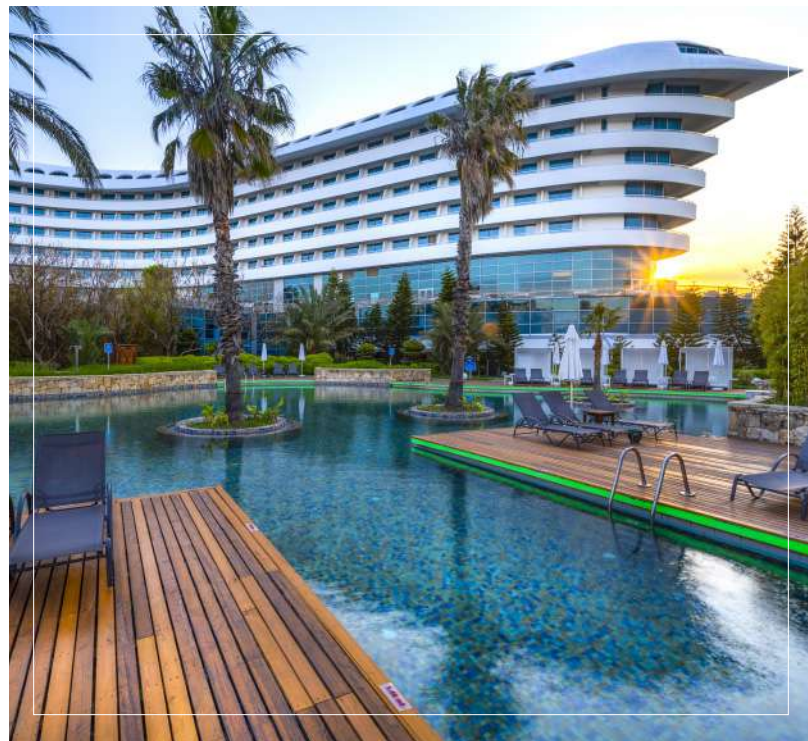

Бесплатно

Открытая парковка

Бесплатно

Наслаждайтесь
ЗИМНИМ
ОТДЫХОМ!

Встреча и заселение

На протяжении всего отдыха
Ваш личный Блис Ассистент
УДЕТ ПОМОГАТЬ ВАМ

Часы работы: 08:00-24:00
Номер телефона: 90 554 881 1933