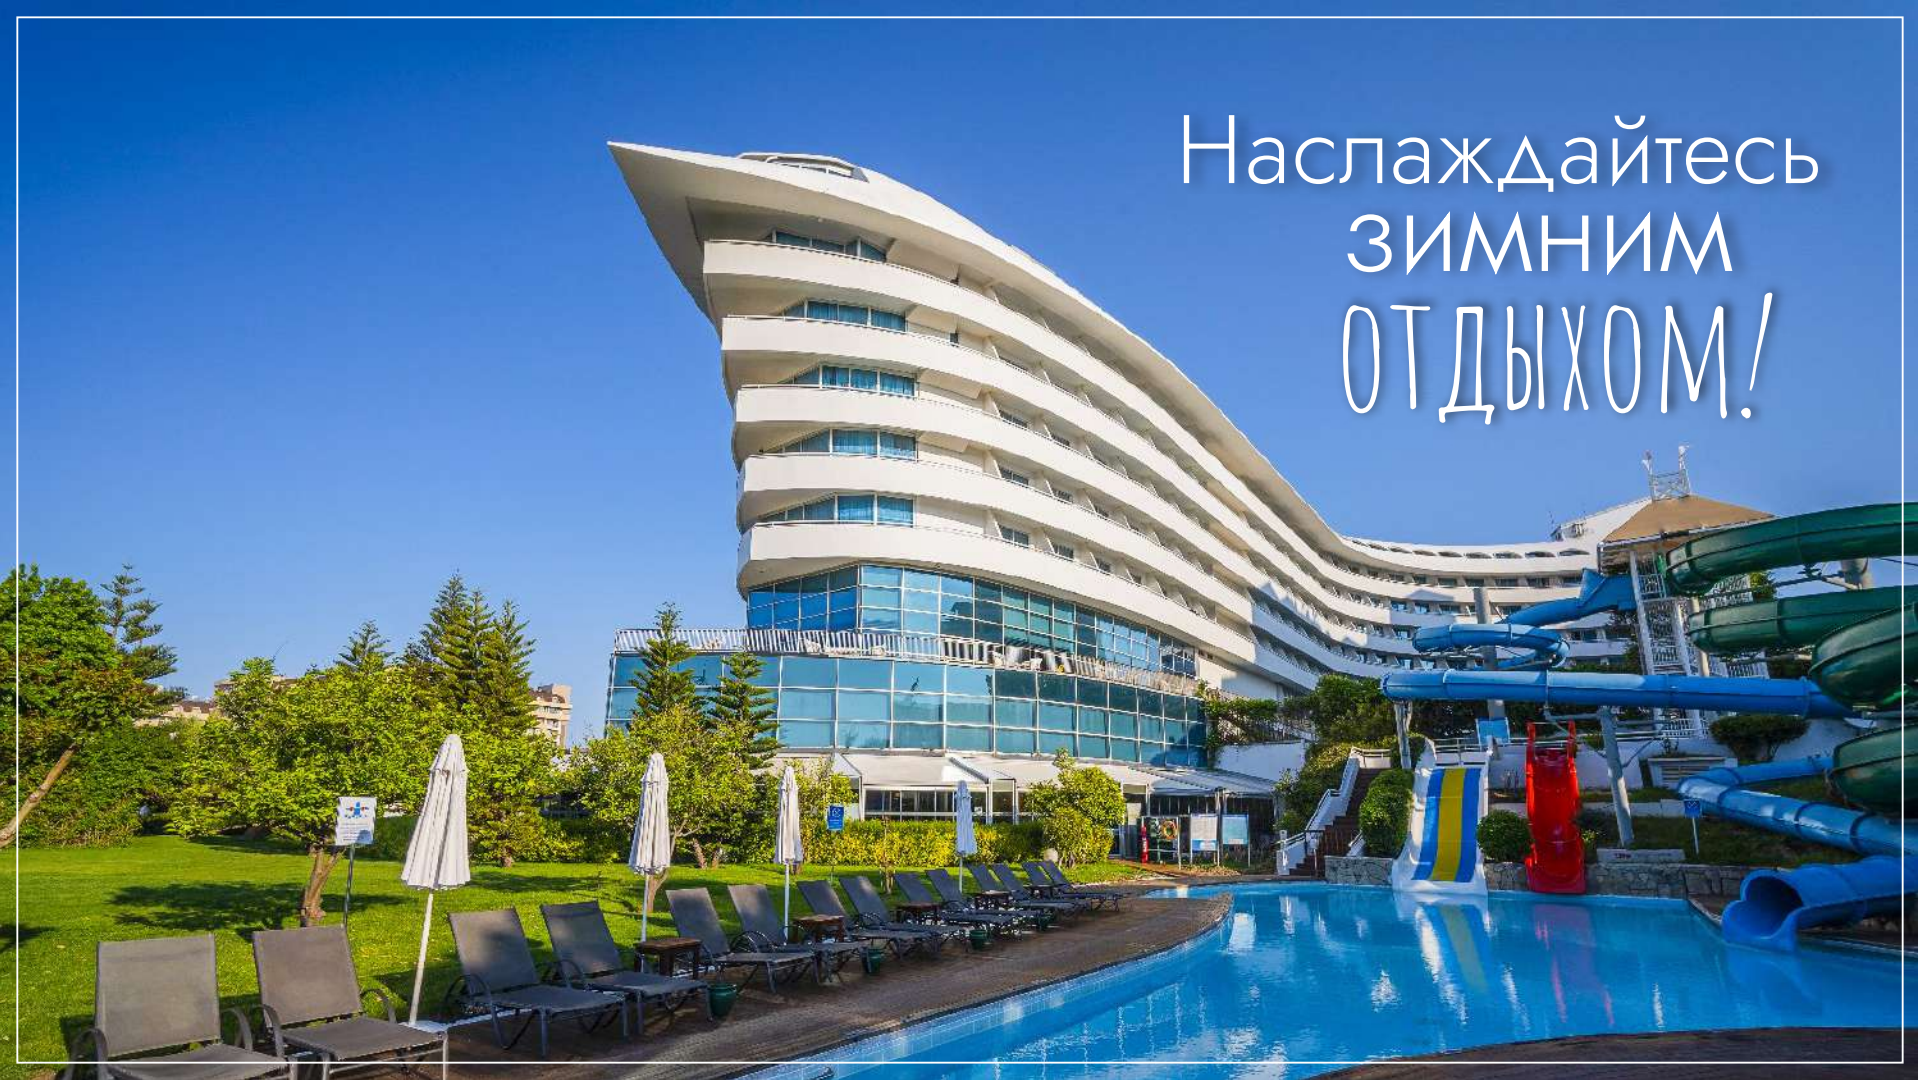

Бесплатно

Открытая парковка

Бесплатно

Наслаждайтесь
ЗИМНИМ
ОТДЫХОМ!

Встреча и заселение

На протяжении всего отдыха
Ваш личный Блис Ассистент
УДЕТ ПОМОГАТЬ ВАМ

Часы работы: 08:00-24:00
Номер телефона: 90 554 881 1933