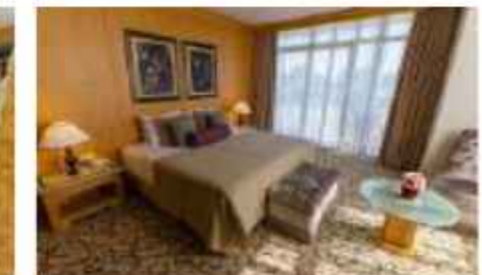

DELUXE SUITE

Главное здание 180 м² | Вид на сад
Максимальное количество гостей: 4 взрослых + 1 ребенок (от 0 до 11.99 лет)

ОСОБЕННОСТИ НОМЕРА

- 2-комнатный: 2 спальни
- Ковровое покрытие ламинат в номерах на нулевом этаже
- Первая спальня: гостиная группа с диваном, одним креслом и журнальным столиком
- Вторая спальня: гостиная группа с диваном, пуфом и журнальным столиком
- 2 письменных стола (по одному в каждой комнате)
- Шкаф
- Тюль и темновые шторы
- Центральная система кондиционирования
- Зеркало во весь рост
- Подставка для чемодана
- Балкон или терраса
- Стулья и столик на балконе или террасе
- Сушилка для белья на балконе или террасе

УДОБСТВА ДЛЯ СНА

- Первая спальня: 2 полуторные кровати (140x200)
- Вторая спальня: 2 односпальные кровати (100x200)
- Матрас, изготовленный на заказ
- Меню подушек
- Детская кроватка (по запросу, 70x110)
- Раскладная допкровать (по запросу, 90x200)

ВАННАЯ КОМНАТА

- 2 отдельные ваннные комнаты
- Первая ванная комната: душевая кабина, джакузи и туалет
- Вторая ванная комната: душевая кабина и туалет
- Банные принадлежности Bvlgari
- Банные принадлежности для детей (по запросу)
- Детский халат (по запросу, от 2 до 11,99 лет)
- Халат
- Тапочки
- Зеркало для макияжа с подсветкой
- Фен
- Телефон
- Весы

ТЕХНОЛОГИЯ

- 2 LCD/IP телевизор
- Телефон
- Сейф
- Беспроводной доступ в Интернет

УСЛУГИ И УДОБСТВА

- Капсульная кофемашинка и травяные чаи Schiller
- Чайник
- Ежедневная уборка
- Смена белья и полотенец производится раз в два дня
- Услуга Turndown
- Мини-бар (пополняется 1 раз в день бесплатно)
- Услуги прачечной (платно, с 08:00 до 00:00)
- Утюг и гладильная доска (по запросу)

KING SUITE

Главное здание 1155 м² | Вид на сад и на море
Максимальное количество гостей: 4 взрослых + 2 ребенка (от 0 до 11.99 лет) | 5 взрослых

ОСОБЕННОСТИ НОМЕРА