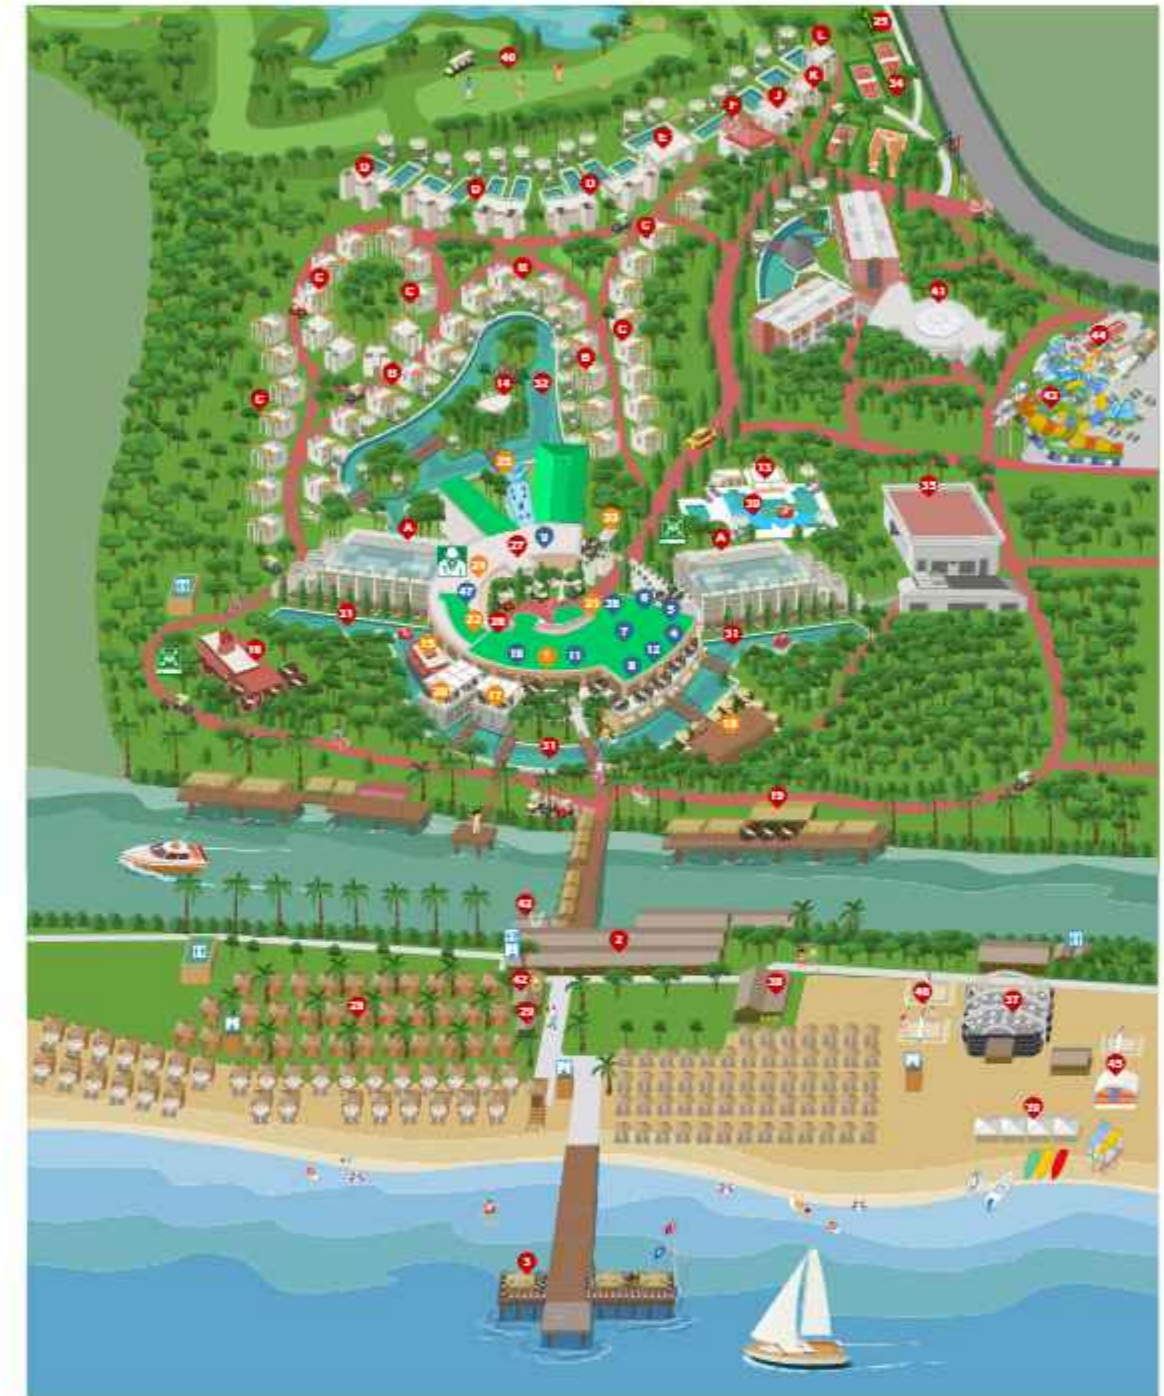

GLORIA SERENITY RESORT - КАРТА

ROOMS A. MAIN BUILDING (1001-3400) B. POOL VILLAS (3201-3208) C. GARDEN VILLAS (3101-3420) D. DELUXE VILLAS E. VIP VILLA F. PRESIDENTIAL VILLA J. SERENITY VILLA K. QUEEN VILLA L. KING VILLA	FOOD & BEVERAGE 1. LOBBY BAR & COFFEE HOUSE (TERRACE) 2. TRACES BEACH SNACK 3. COCK'S PUB BAR 4. PUECO STEAK HOUSE & LA CARTE RESTAURANT 5. CHEF & LA CARTE RESTAURANT 6. SCOP ICE CREAM 7. CHOCOLATER 8. DON VIVANT PATISSERIE 9. KIL & LA CARTE RESTAURANT 10. ESTELA & LA CARTE RESTAURANT 70A	11. CHARLIE PARKER LOBBY BAR 12. SCARLET WINE CELLAR 13. OLIVUM POOL BAR 14. ROUTE 66 SNACK RESTAURANT 15. ANA & LA CARTE JAPANESE CUISINE & TEPPANYAKI 16. LA TRATTORIA ROMANA SNACK & A LA CARTE 17. LE JARDIN AU PRINTemps & LA CARTE 18. TETRAGONIA MAIN RESTAURANT & TERRACE 19. RIVER LANDING & LA CARTE 20. POLO BAR	OUTLETS & FACILITIES & LOBBY 21. GUEST RELATIONS & CONCIERGE 22. SHOPPING AREA 23. SERENITY SPA & INDOOR POOL 24. DOCTOR OFFICE 25. GLORIA MINI FARM 26. RECEPTION 27. FACES MEETING ROOMS I - II - III BEACH & POOL 28. BEACH PAVILIONS 29. TOWEL DESK 30. OLIVUM POOL & OLIVUM KIDS POOL (HEATING POOLS) 31. SEAWATER POOL 32. FRESHWATER POOL	ACTIVITIES 33. FIT GLORIA 34. TENNIS COURTS & BASKETBALL FIELD 35. AMPHITHEATRE & ENTERTAINMENT CENTER, INDOMINA NIGHT CLUB 36. GOLF MINI 37. G-VENTURE CONCERT & PARTY HALL 38. WELLNESS AREA & ART STUDIO 39. WATER SPORTS 40. GOLF COURSE 41. GOLF FUN JUNGLE (GLORIA GOLF RESORT) 42. OUTLETS & FACILITIES 43. AQUAPARK (GLORIA GOLF RESORT) 44. GOLF KIDS CLUB (GLORIA GOLF RESORT) 45. TRAMPOLINE 46. BEACH VOLLEY 47. LOCKER ROOMS