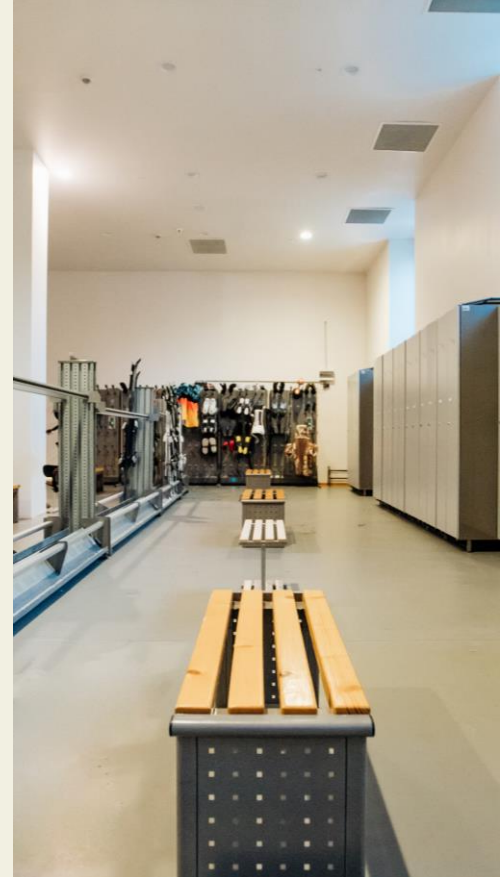

Сервисы отеля

1_ Служба доставки еды и напитков в номер с 8:00 до 23:00

2_ Для гостей предусмотрена бесплатная трехуровневая

парковка на Поляне 960 возле отеля Movenpick

3_ Бесплатный Wi-Fi на территории всего отеля

4_ Workation – рабочий уголок в холле отеля

5_ Помещение для хранения лыж и оборудования

6_ Главный прокат Курорта Красная Поляна

расположен в одной минуте ходьбы от отеля

7_ Зарядная станция для электромобилей –

100 метров от отеля