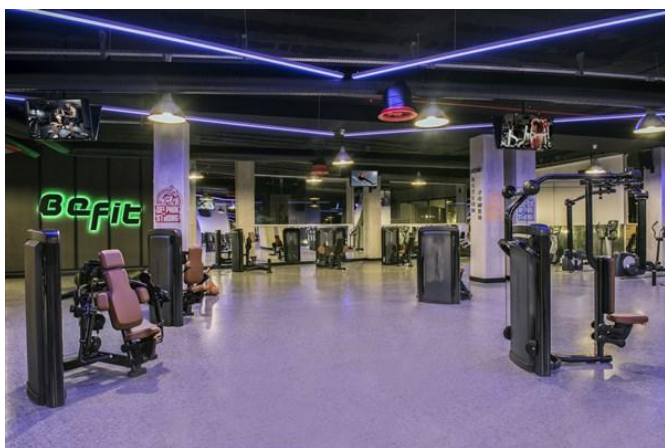

## **Спа-центр**

К Вашим услугам косметический салон, молочная ванна Клеопатры, профессиональные массажи, пилинг и антистрессовые процедуры, хамам, сауна, парная.

## **Спорт & Фитнесс**

В отеле Delphin BE GRAND Resort есть 6 теннисных кортов (оборудование для теннисных кортов), настольный теннис, дартс, боулинг, бильярд. Все эти услуги предоставлены для того, чтобы вы смогли провести прекрасно время. Тренажерный зал BE Fit (общая площадь составляет 1350 м<sup>2</sup>, пилатес площадь составляет 135 м<sup>2</sup>, бодибилдинг, кардио, растягивание).