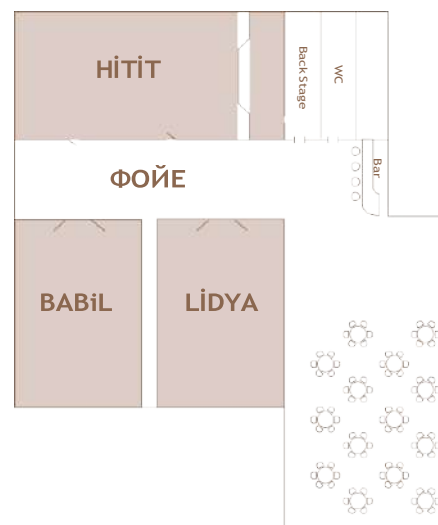

VIP массажный кабинет

Reborn Spa - Приветственная Зона

VIP Хаммам

ВСТРЕЧИ И КОНФЕРЕНЦИИ

ЗАЛЫ

	Площадь м ²	Площадь (м)	Высота (м)	Театр	Класс	Рассадка U	Банкет
Фойе	175	27.44 x 6.40	3.44	-	-	-	-
Hitit	387	17.2 x 22.5	3.3	500	280	-	350
Babil	134	15 x 9	3.3	120	90	-	90
Lidya	131	15 x 9	3.3	120	90	-	90