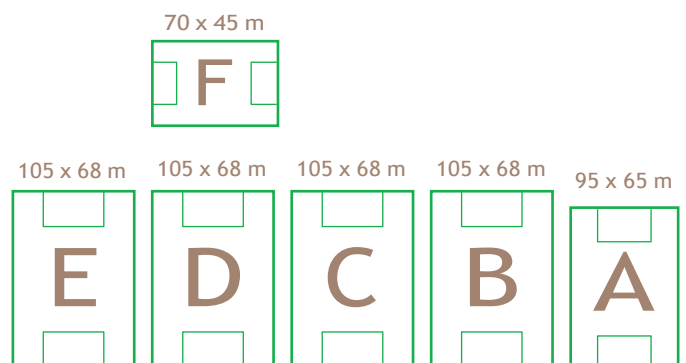

Дренажная система Papillon

- Трава
- Песок / 0
- Гравий-песок / 0-7
- Гравий / 7-15
- Дренажная труба
- Крупный гравий / 15-30