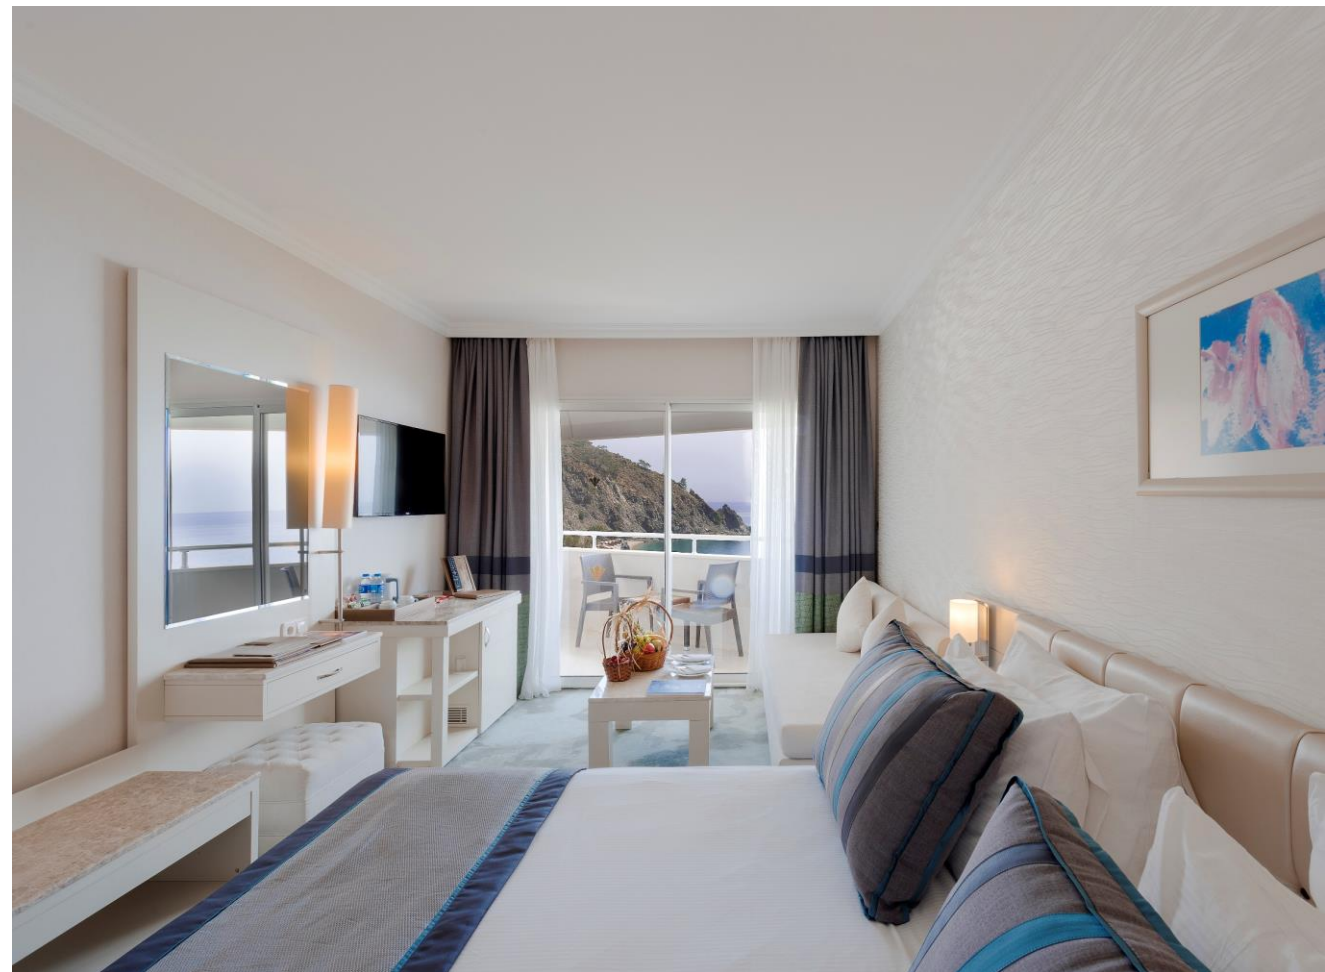

STANDART

Площадь: 26m²

Расположение: Блок номеров Standart

Описание:

В номере предусмотрена двуспальная кровать или две односпальных кровати и диван, телевизор LED, спутниковое вещание, музыкальное вещание с ТВ, мини-бар, телефон с прямым выходом, кондиционер (в зависимости от погодных условий), электронный сейф, балкон, ковровое покрытие, ванная комната/душевая кабина и санузел, фен, комплект для личной гигиены, тапочки, банный халат, комплект принадлежностей для приготовления горячих напитков, комплект детских принадлежностей.

Номер для гостей с ограниченными физическими возможностями: предусмотрено размещение на цокольном этаже, две односпальных кровати и диван, телевизор LED, спутниковое вещание, музыкальное вещание с ТВ, мини-бар, телефон с прямым выходом, кондиционер (в зависимости от погодных условий), электронный сейф, балкон, ковровое покрытие, ванная комната/душевая кабина и санузел, специально оборудованные для гостей с ограниченными физическими возможностями, фен, комплект для личной гигиены, тапочки, банный халат, комплект принадлежностей для приготовления горячих напитков, комплект детских принадлежностей.