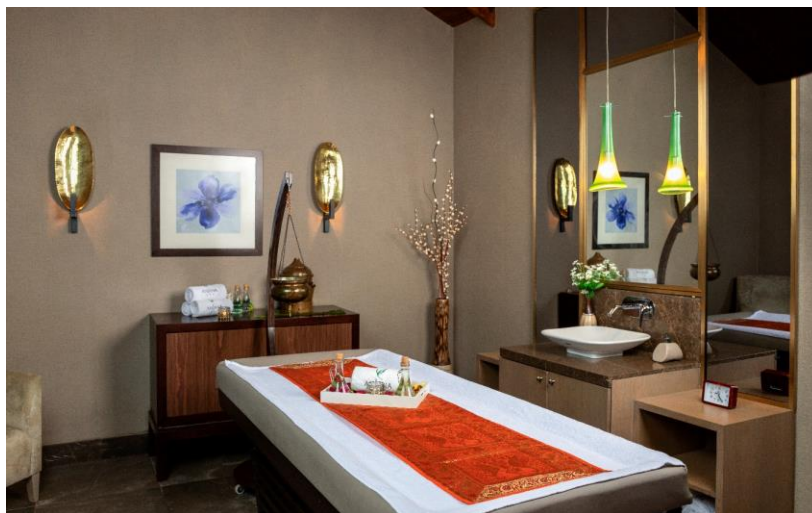

СПА - Центр АНЖАНА

БЕСПЛАТНЫЕ УСЛУГИ

Приключенческий душ

Зона отдыха

Баня

Паровая комната

Сауна

ПЛАТНЫЕ УСЛУГИ

Терапия водорослями

Процедуры по уходу за кожей

Массажный кабинет VIP

Индийский массаж

Тайский массаж

Специальные СПА-пакеты

Шоколадный массаж

Пилинг (кесе) и пенный массаж в бане