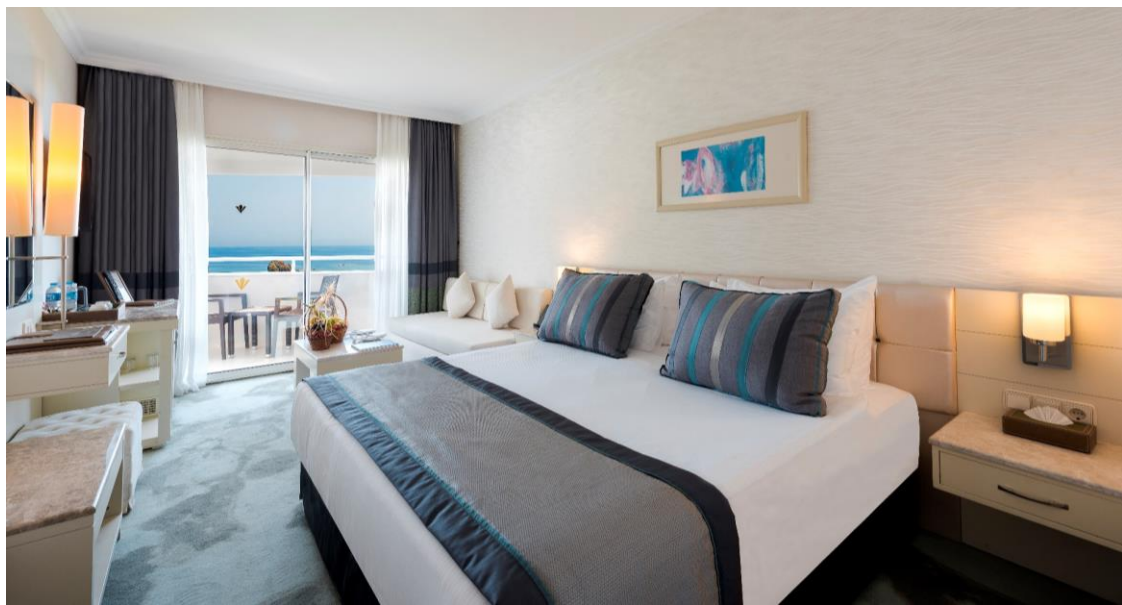

STANDART

Площадь: 26m²

Расположение: Блок номеров Standart

Описание:

В номере предусмотрена двуспальная кровать или две односпальных кровати и диван, телевизор LED, спутниковое вещание, музыкальное вещание с ТВ, мини-бар, телефон с прямым выходом, кондиционер (в зависимости от погодных условий), электронный сейф, балкон, ковровое покрытие, ванная комната/душевая кабина и санузел, фен, комплект для личной гигиены, тапочки, банный халат, комплект принадлежностей для приготовления горячих напитков, комплект детских принадлежностей.

DELUXE

Площадь: 32m²

Расположение: Блок номеров Deluxe

Описание:

В номере предусмотрена двуспальная кровать или две односпальных кровати, рабочий стол, телевизор IP LED, музыкальное вещание с ТВ, мини-бар, телефон с прямым выходом, кондиционер (в зависимости от погодных условий), электронный сейф, балкон, ковровое и мраморное покрытие, ванная комната/душевая кабина и санузел, фен, комплект для личной гигиены, тапочки, банный халат, комплект принадлежностей для приготовления горячих напитков, комплект детских принадлежностей.

FAMILY SUITE

Площадь: 52m²

Расположение: Блок номеров Standart

Описание:

В номере предусмотрено 2 спальные комнаты (с одной двуспальной кроватью и двумя односпальными кроватями), диван, межкомнатная дверь, телевизор LED, спутниковое вещание, музыкальное вещание с ТВ, мини-бар, телефон с прямым выходом, кондиционер (в зависимости от погодных условий), электронный сейф, балкон, ковровое покрытие, 1 ванная комната/душевая кабина и санузел, фен, комплект для личной гигиены, тапочки, банный халат, комплект принадлежностей для приготовления горячих напитков, комплект детских принадлежностей.