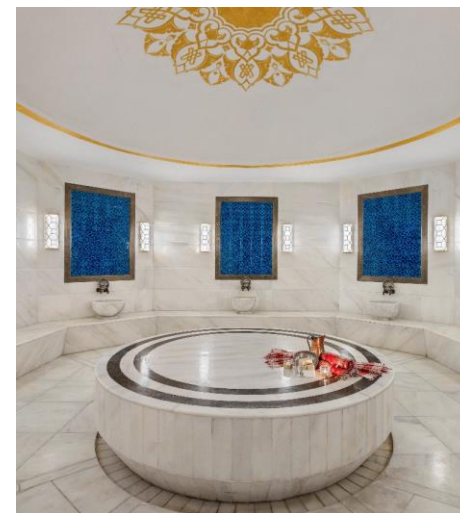

СПА - Центр АНЖАНА

БЕСПЛАТНЫЕ УСЛУГИ

Приключенческий душ

Зона отдыха

Баня

Паровая комната

Сауна

ПЛАТНЫЕ УСЛУГИ

Терапия водорослями

Процедуры по уходу за кожей

Массажный кабинет VIP

Индийский массаж

Тайский массаж

Специальные СПА-пакеты

Шоколадный массаж

Пилинг (кесе) и пенный массаж в бане