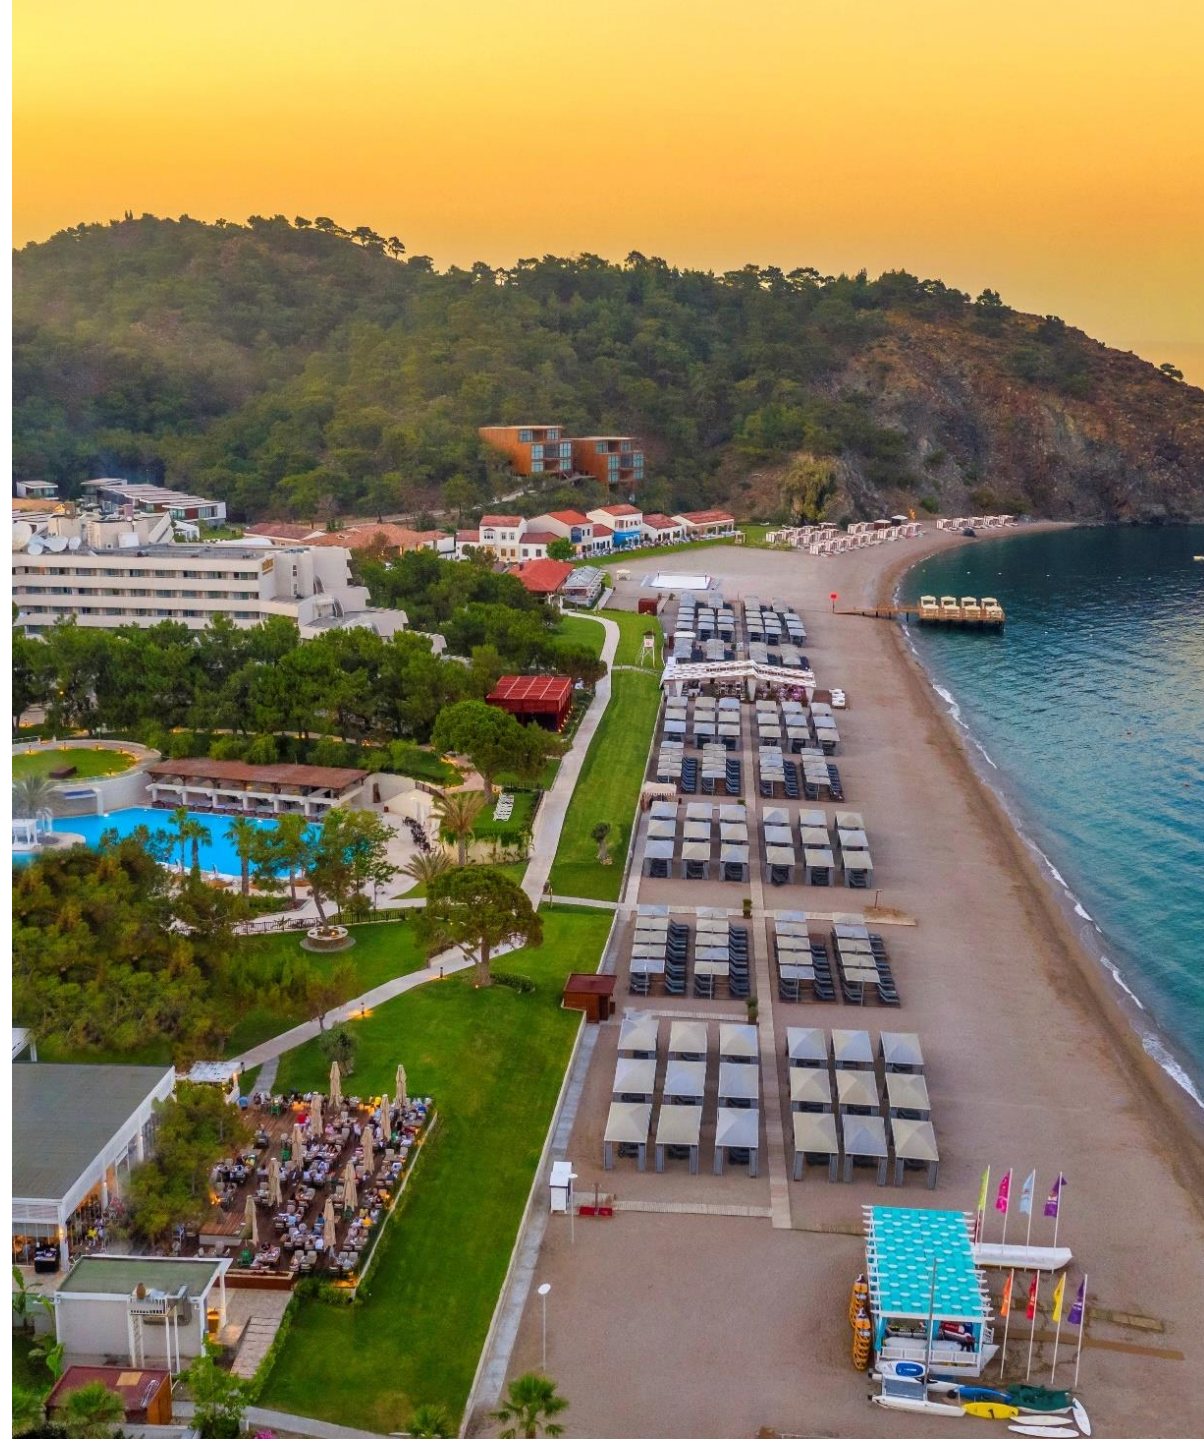

ЛОКАЦИЯ

Веб-сайт	https://www.rixos.com/ru/hotel-resort/rixos-premium-tekirova
Расположение и протяженность пляжа	Частный пляж – 550 м
Количество зданий комплекса	2 главных корпуса, Отделение Family Garden Suite и комплекс частных вилл
Лифты	6 шт.
Аэропорт Анталия	73 км
Центр г. Анталия	60 км
Ближайший центр	2 км
Транспортное сообщение	Маршрутные автобусы и такси
Интернет	Бесплатный беспроводной интернет