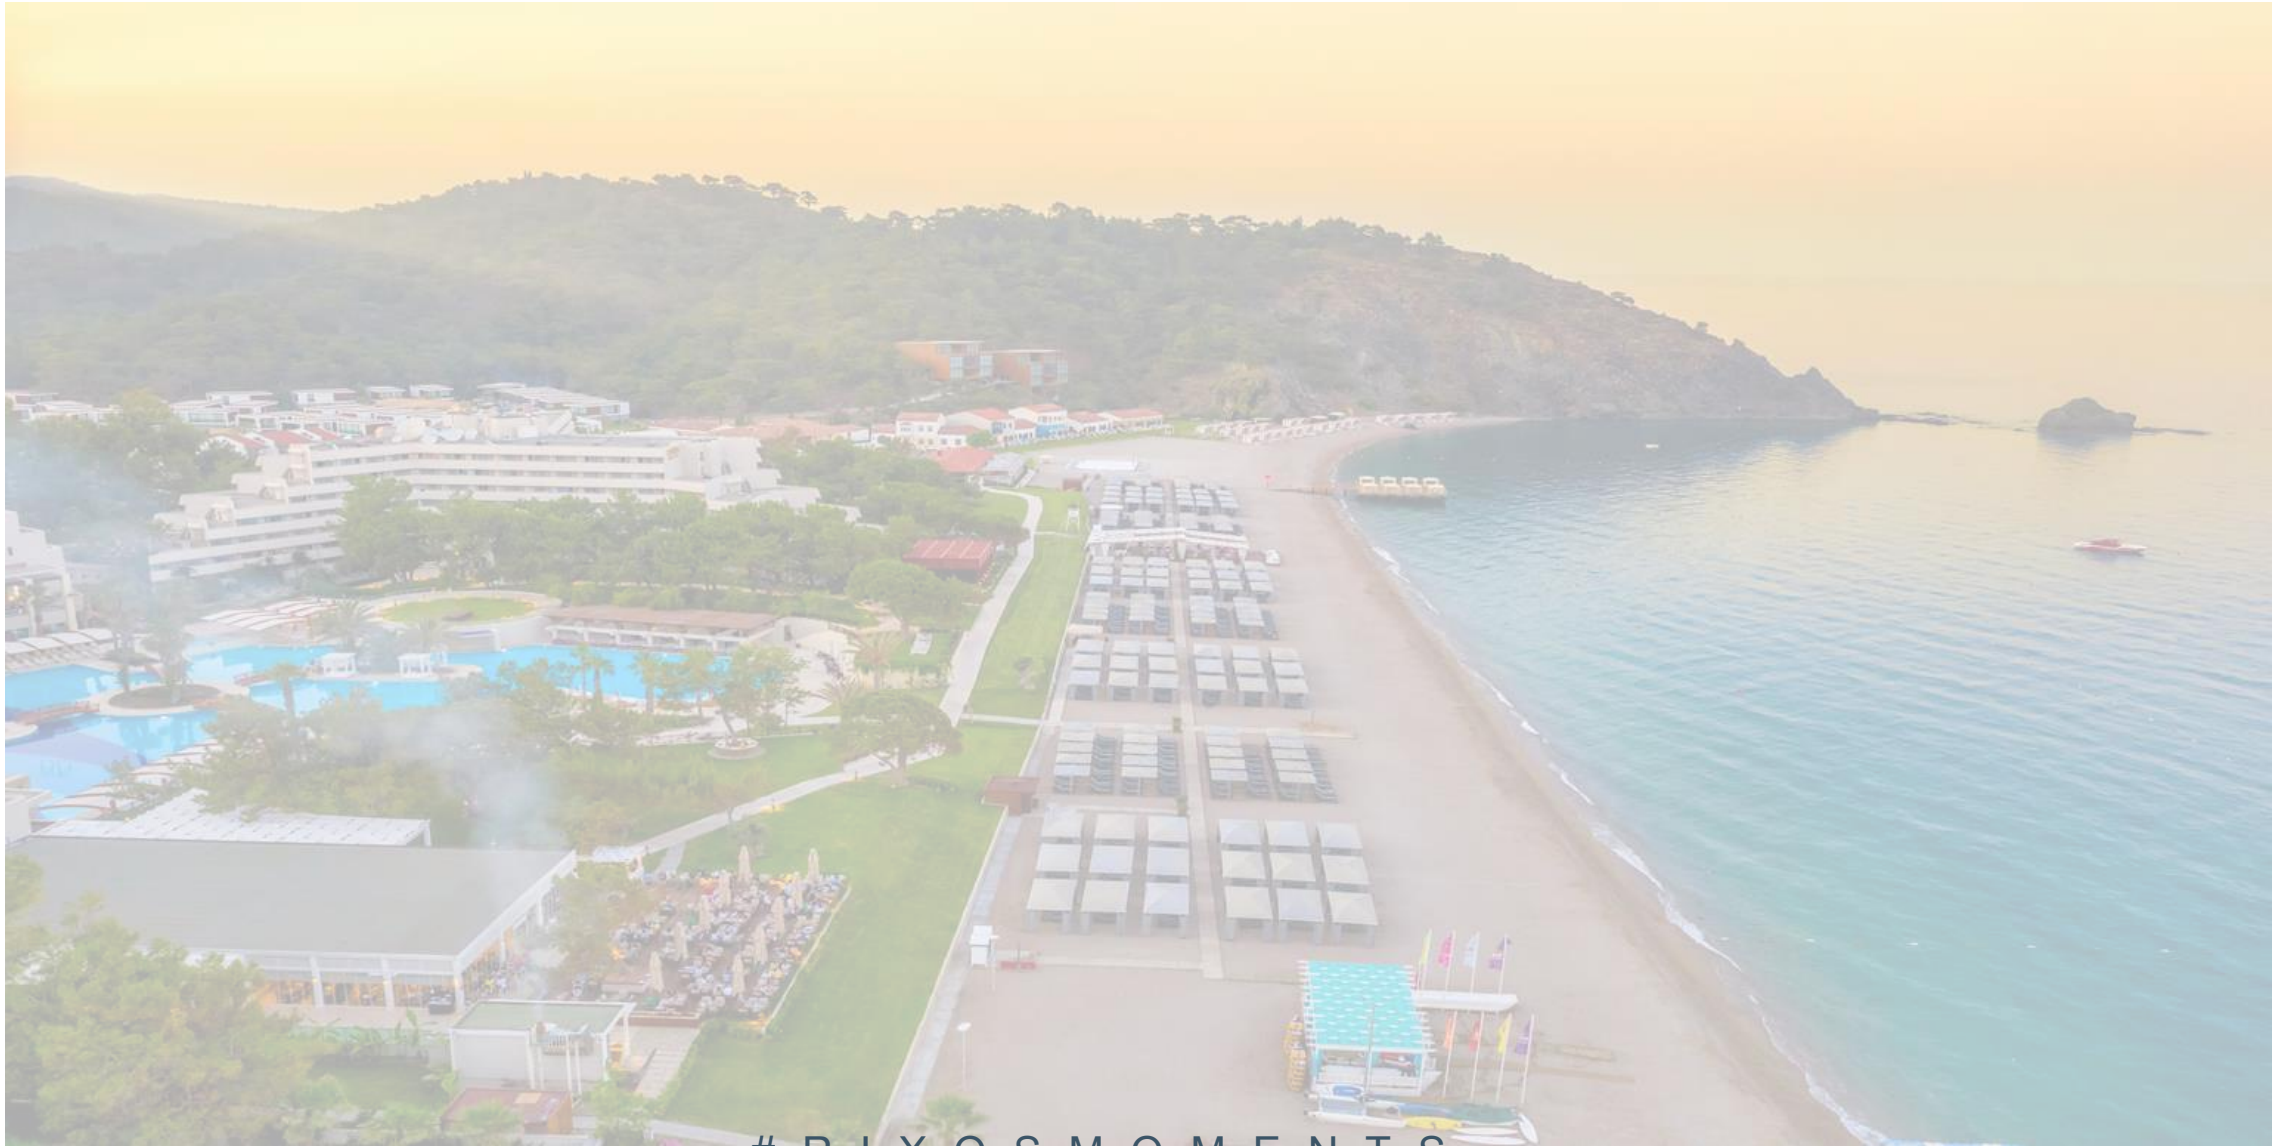

R I X O S M O M E N T S