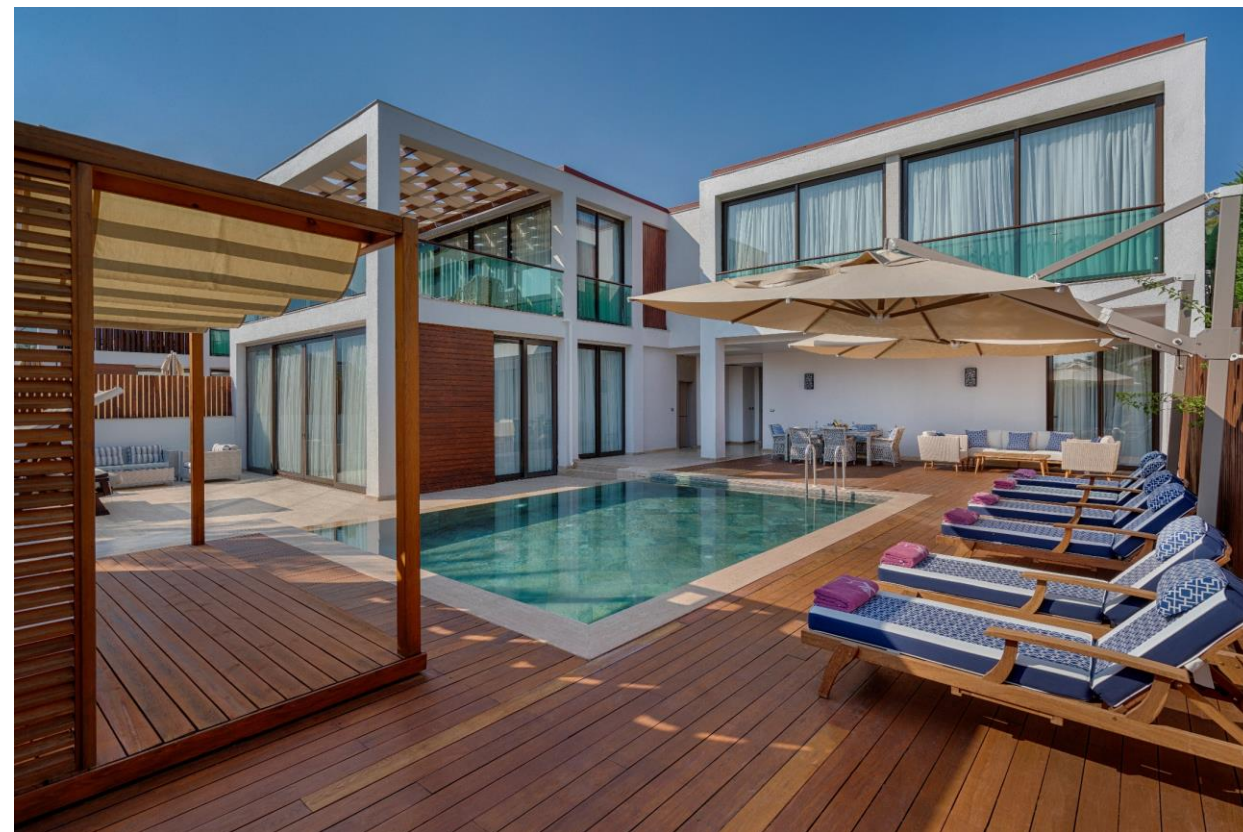

SUPERIOR VILLA

Площадь: 300m²

Расположение: Сад

Описание:

Для виллы предусмотрена собственная территория и бассейн. На 1 этаже размещается 1 родительская спальная комната с двуспальной кроватью (ванная комната/душевая кабина и санузел), комната имеет отдельный вход. На первом этаже виллы в наличии обеденный стол, кухня, мягкий уголок, рабочий стол, а на 2 этаже 1 родительская спальная комната с двуспальной кроватью (гардеробная, родительская ванная комната/душевая кабина и ванна, санузел), 2 спальные комнаты с двумя односпальными кроватями (ванная комната/душевая кабина и санузел). В каждой комнате имеется телевизор IP LED, кондиционер (в зависимости от погодных условий), музыкальное вещание с ТВ, фен, комплект для личной гигиены, тапочки, банный халат, а также комплект принадлежностей для приготовления горячих напитков, комплект детских принадлежностей, электронный сейф, мини-бар, телефон с прямым выходом, ковровое и мраморное покрытие. Мы предоставляем круглосуточные бесплатные услуги по доставке еды в номер, услуги батлера и бесплатные услуги прачечной.