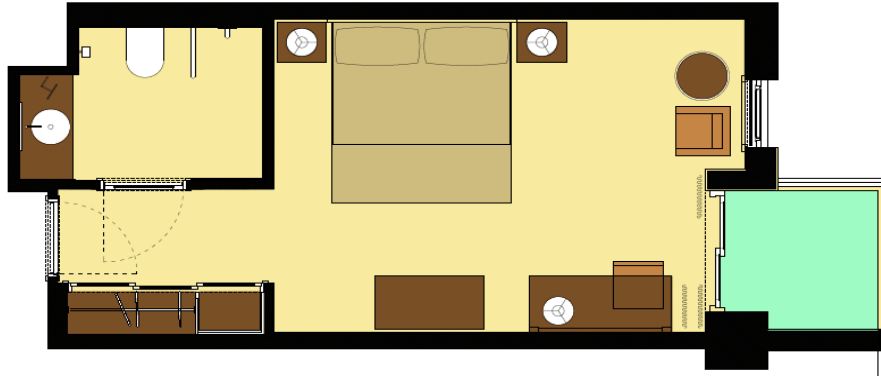

ENGELLİ ODASI – HANDICAPPED ROOM – BEHINDERTENGERECHTE ZIMMER			
METREKARE	SQUARE METER	QUADRATMETER	24 m² / qm /sqm
KAPASİTE	CAPACITY	KAPAZİTAET	Min 1 Pax Max 2 Pax
YATAK TİPİ	BED TYPE	BETTEN	FRENCHBED +TWINBED EK YATAK – EXTRA BED KATLANIR YATAK – KLAPPBETT – FOLDING BED
YATAK ODASI	BEDROOM	SCHLAFZIMMER	1
DUŞ / WC	SHOWER / WC	DUSCHE / WC	1
KOLTUK	SOFA	SOFA	1
MERMER + SERAMİK	MARBLE + CERAMIC	MARMOR + KERAMİK	✓
GİRİŞ KAPI GENİŞLİĞİ	ENTRANCE DOOR WITDH	EINGANGSTÜRBREITE	87 Cm
DUŞ KAPI GENİŞLİĞİ	SHOWER DOOR WIDTH	DUSCHTÜRBREITE	87 Cm
WC KAPI GENİŞLİĞİ	WC DOOR WIDTH	WC TÜRBREITE	87 Cm
BALKON KAPI GENİŞLİĞİ	BALCONY DOOR WIDTH	BALKON TÜRBREITE	132 Cm
YATAK ZEMİN YÜKSEKLİĞİ	BED GROUND HEIGHT	BETT GRUNHÖHE	50 cm veya/or/oder 65 Cm
YATAK EBATLARI	BED SIZES	BETGRÖSSEN	200 X 200 Cm
DUŞ MATERYALLERİ -	SHOWER MATERIALS	DUSATERIALIEN	100 Cm
WC MATERYALLERİ -	WC MATERIALS	BALKON RAUMÜBERGANG	80 Cm
BALKON / ODA GEÇİŞ	BALCONY ROOM TRANSITION	WC MATERIALIEN	90 Cm
ÇAY / KAHVE SETİ	TEA / COFFEE SET	TEA / KAFFEE SET	1
SU ISITICISI	KETTLE	WASSER KOCHER	1
MİNİBAR	MINIBAR	MINIBAR	1
KASA (ÜCRETLİ)	SAFE BOX (EXTRA CHARGE)	SAFE (GEGEN GEBÜHR)	1
LCD TV	LCD TV	LCD TV	1
SAÇ KURUTMA MAKİNESİ	HAIR DRYER	HAARTROCKNER	1
TELEFON (ÜCRETLİ)	TELEPHONE (EXTRA CHARGE)	TELEFON (GEGEN GEBÜHR)	1
KLİMA	AIR CONDITION	KLIMAAANLAGE	1
BALKON	BALCONY	BALKON	1

HAVUZ – SWIMMING POOL			
AÇIK ANA HAVUZ	OUTDOOR	OFFEN	1 X 1.200 m2
AÇIK HAÇ + 16	OUTDOOR + 16	OFFEN +16	1 X 368 m2
AÇIK FIL HAVUZ	OUTDOOR	OFFEN	1 X 24 m2
KAPALI HAVUZ	INDOOR POOL	HALLENBAD	1 X 183 m2
KAPALI ÇOCUK HAVUZU	INDOOR KIDS POOL	HALLENBAD KINDERPOOL	1 X 14 m2
ÇOCUK HAVUZU (OLİMPİK)	KIDS POOL	KINDERPOOL	1 X 230 m2
OLİMPİK HAVUZ + 16	OLİMPIC POOL + 16	OLİMPISCHE POOL + 16	1 * X 1.250 m2
SU KAYDIRAĞI HAVUZU	WATERSLIDES POOL	POOL MIT WASSERRUTSCHEN	1 X 125 m2
AQUAPARK (4 KAYDIRAK)	AQUAPARK (4 WATER SLIDES)	AQUAPARK (4 WASSERRUTSCHEN)	1 X 4
PLAJ HAVLUSU (ÜCRETSİZ)	BEACHTOWEL (FREE OF CHARGE)	STRANDTUCH (OHNE GEBÜHR)	✓
MİNDER (ÜCRETSİZ)	MATTRESS (FREE OF CHARGE)	MATRATZEN (OHNE GEBÜHR)	✓
ŞEMŞİYE (ÜCRETSİZ)	UMBRELLA (FREE OF CHARGE)	SONNENSCHIRME (OHNE GEBÜHR)	✓
ŞEZLONG (ÜCRETSİZ)	SUN BED (FREE OF CHARGE)	LIEGESTÜHLE (OHNE GEBÜHR)	✓

PLAJ – BEACH – STRAND			
ÖZEL PLAJ	PRIVATE BEACH	PRIVATER STRAND	✓
İNCE KUM	FINE SANDY	FEINSANDIG	✓
+16 (Gsm ve Non Smoking area Silent & Healty)	+16 (Non Gsm and Non Smoking area Silent & Healty)	+16 (Ohne Gsm und Nichtraucher area Ruhe & Gesund)	✓