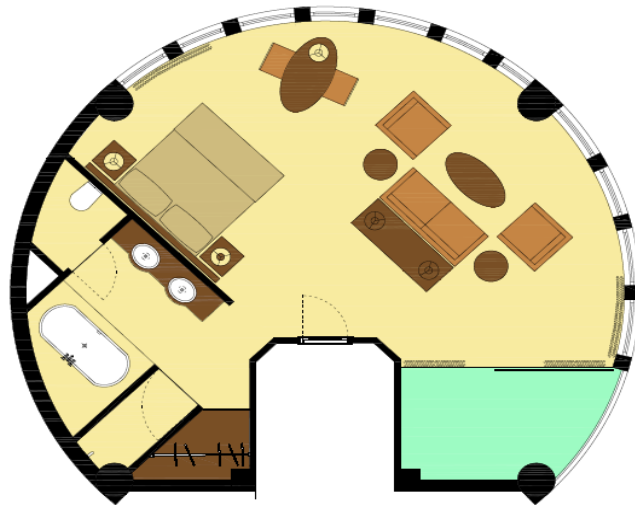

SUIT ODA – SUITE ROOM – SUIT ZIMMER			
METREKARE	SQUARE METER	QUADRATMETER	28 m²/ qm /sqm
KAPASİTE	CAPACITY	KAPAZİTAET	1,2,2 + 1, 3
YATAK TİPİ	BED STYLE	BETTEN	FRENCHBED +TWINBED EK YATAK – EXTRA BED KATLANIR YATAK – KLAPPBETT – FOLDING BED
ARA KAPILI	CONNECTION	VERBINDUNGSTÜR	X
YATAK ODASI	BEDROOM	SCHLAFZIMMER	1
DUŞ / WC	SHOWER / WC	DUSCHE / WC	1
SOFA	SOFA	SOFA	3
DUŞ + KUVET / WC	SHOWER+BATHTUB / WC	DUSCHE+WANNE / WC	1
MERMER + HALI	MARBLE + CARPET	MARMOR + TEPPICH	✓
ÇAY / KAHVE SETİ	TEA / COFFEE SET	TEA / KAFFEE SET	1
SU ISITICISI	KETTLE	WASSER KOCHER	1
MİNİBAR	MINIBAR	MINIBAR	1
KASA (ÜCRETLİ)	SAFE BOX (EXTRA CHARGE)	SAFE (GEGEN GEBÜHR)	1
LCD TV	LCD TV	LCD TV	1
SAÇ KURUTMA MAKİNESİ	HAIR DRYER	HAARTROCKNER	1
TELEFON (ÜCRETLİ)	TELEPHONE (EXTRA CHARGE)	TELEFON (GEGEN GEBÜHR)	1
KLİMA	AIR CONDITION	KLIMAAANLAGE	1
BALKON	BALCONY	BALKON	1