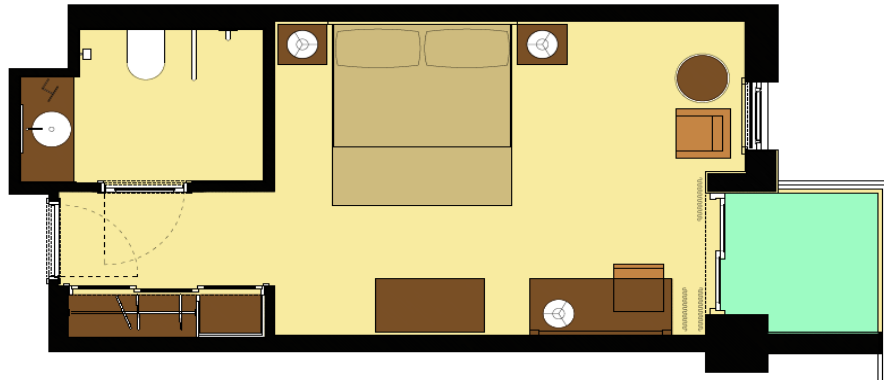

ROOM DISTRUBUTION : 243 Rooms

Main Building :
Standart Room : 149
Family Standart : 59
Family Superior : 14
Family Junior : 14
Suit : 3
Handicapped : 4

STANDART ODA – STANDART ROOM – STANDART ZIMMER			
METREKARE	SQUARE METER	QUADRATMETER	24 m ² / qm / sqm
KAPASİTE	CAPACITY	KAPAZİTAET	Min 1 Pax Max 3 Pax
YATAK TİPİ	BED TYPE	BETTEN	FRENCHBED +TWINBED EK YATAK – EXTRA BED KATLANIR YATAK – KLAPPBETT – FOLDING BED
YATAK ODASI	BEDROOM	SCHLAFZIMMER	1
DUŞ / WC	SHOWER / WC	DUSCHE / WC	1
KOLTUK	SOFA	SOFA	1
MERMER + SERAMİK veya HALI	MARBLE + CERAMIC OR CARPET	MARMOR + KERAMİK ODER TEPPICH	✓
ÇAY / KAHVE SETİ	TEA / COFFEE SET	TEA / KAFFEE SET	1
SU ISITICISI	KETTLE	WASSER KOCHER	1
MİNİBAR	MINIBAR	MINIBAR	1
KASA (ÜCRETLİ)	SAFE BOX (EXTRA CHARGE)	SAFE (GEGEN GEBÜHR)	1
LCD TV	LCD TV	LCD TV	1
SAÇ KURUTMA MAKİNESİ	HAIR DRYER	HAARTROCKNER	1
TELEFON (ÜCRETLİ)	TELEPHONE (EXTRA CHARGE)	TELEFON (GEGEN GEBÜHR)	1
KLİMA	AIR CONDITION	KLİMAANLAGE	1
BALKON	BALCONY	BALKON	1

AİLE ODASI (İKİ YATAKLI) – FAMILY ROOM (FRENCHBED & TWINBED)– FAMILIENZIMMER (FRENCHBED UND TWINBETT)			
METREKARE	SQUARE METER	QUADRATMETER	30 – 35 m ² / qm / sqm
KAPASİTE	CAPACITY	KAPAZİTAET	2,2+1,2 + 2, 3, 3+1, 4
YATAK TİPİ	BED STYLE	BETTEN	FRENCHBED+TWINBED or EK YATAK – EXTRA BED KATLANIR YATAK – KLAPPBETT – FOLDING BED
ARA KAPILI	CONNECTION	VERBINDUNGSTÜR	✓
YATAK ODASI	BEDROOM	SCHLAFZIMMER	2
DUŞ / WC	SHOWER / WC	DUSCHE / WC	1
MERMER + SERAMİK	MARBLE + CERAMIC	MARMOR + KERAMİK	✓
ÇAY / KAHVE SETİ	TEA / COFFEE SET	TEA / KAFFEE SET	1
SU ISITICISI	KETTLE	WASSER KOCHER	1
MİNİBAR	MINIBAR	MINIBAR	1
KASA (ÜCRETLİ)	SAFE BOX (EXTRA CHARGE)	SAFE (GEGEN GEBÜHR)	1
LCD TV	LCD TV	LCD TV	2
SAÇ KURUTMA MAKİNESİ	HAIR DRYER	HAARTROCKNER	1
TELEFON (ÜCRETLİ)	TELEPHONE (EXTRA CHARGE)	TELEFON (GEGEN GEBÜHR)	1
KLİMA	AIR CONDITION	KLİMAANLAGE	1
BALKON	BALCONY	BALKON	1