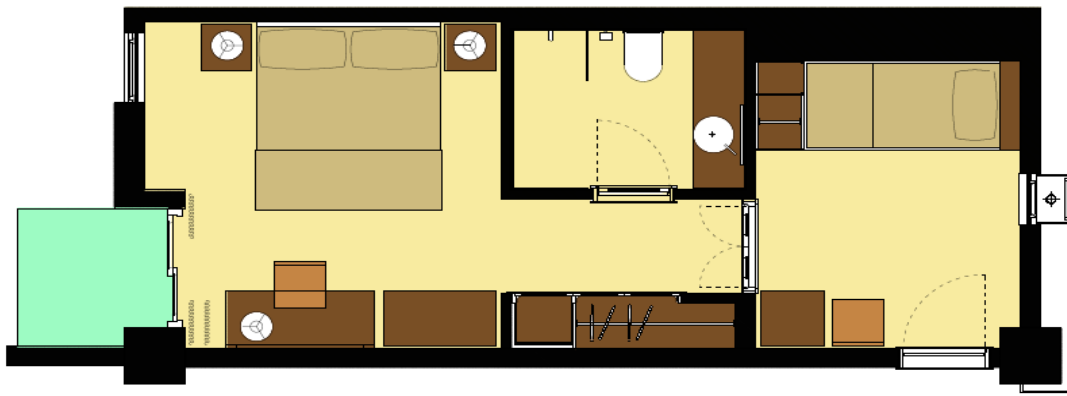

AILE ODASI (RANZALI) – FAMILY ROOM (BUNKBED) – FAMILIENZIMMER (ETAGENBETT)			
METREKARE	SQUARE METER	QUADRATMETER	30 – 35 m²/ qm /sqm
KAPASİTE	CAPACITY	KAPAZİTAET	2,2+1,2 + 2, 3, 3+1
YATAK TİPİ	BED STYLE	BETTEN	FRENCHBED+ (RANZA) // BUNK BED // ETAGENBETT // EK YATAK – EXTRA BED KATLANIR YATAK – KLAPPBETT – FOLDING BED
ARA KAPILI	CONNECTION	VERBINDUNGSTÜR	✓
YATAK ODASI	BEDROOM	SCHLAFZIMMER	2
DUŞ / WC	SHOWER / WC	DUSCHE / WC	1
MERMER + SERAMİK	MARBLE + CERAMIC	MARMOR + KERAMİK	✓
ÇAY / KAHVE SETİ	TEA / COFFEE SET	TEA / KAFFEE SET	1
SU ISITICISI	KETTLE	WASSER KOCHER	1
MİNİBAR	MINIBAR	MINIBAR	1
KASA (ÜCRETLİ)	SAFE BOX (EXTRA CHARGE)	SAFE (GEGEN GEBÜHR)	1
LCD TV	LCD TV	LCD TV	2
SAÇ KURUTMA MAKİNESİ	HAIR DRYER	HAARTROCKNER	1
TELEFON (ÜCRETLİ)	TELEPHONE (EXTRA CHARGE)	TELEFON (GEGEN GEBÜHR)	1
KLİMA	AIR CONDITION	KLİMAANLAGE	1
BALKON	BALCONY	BALKON	1

AILE ODASI – FAMILY ROOM – SUPERİÖR FAMILIENZIMMER			
METREKARE	SQUARE METER	QUADRATMETER	55 m²/ qm /sqm
KAPASİTE	CAPACITY	KAPAZİTAET	2,2+1,2 + 2, 3, 3+1, 4,4 + 1
YATAK TİPİ	BED STYLE	BETTEN	FRENCHBED + TWINBED EK YATAK – EXTRA BED KATLANIR YATAK – KLAPPBETT – FOLDING BED
ARA KAPILI	CONNECTION	VERBINDUNGSTÜR	✓
YATAK ODASI	BEDROOM	SCHLAFZIMMER	2
OTURMA ODASI	LIVING ROOM	WOHNZIMMER	1
DUŞ / WC	SHOWER / WC	DUSCHE / WC	1
KOLTUK	SOFA	SOFA	3
MERMER + SERAMİK veya HALI	MARBLE + CERAMIC OR CARPET	MARMOR + KERAMİK ODER TEPPICH	✓
ÇAY / KAHVE SETİ	TEA / COFFEE SET	TEA / KAFFEE SET	1
SU ISITICISI	KETTLE	WASSER KOCHER	1
MİNİBAR	MINIBAR	MINIBAR	1
KASA (ÜCRETLİ)	SAFE BOX (EXTRA CHARGE)	SAFE (GEGEN GEBÜHR)	1
LCD TV	LCD TV	LCD TV	2
SAÇ KURUTMA MAKİNESİ	HAIR DRYER	HAARTROCKNER	1
TELEFON (ÜCRETLİ)	TELEPHONE (EXTRA CHARGE)	TELEFON (GEGEN GEBÜHR)	1
KLİMA	AIR CONDITION	KLİMAANLAGE	1
BALKON + TERAS	BALCONY + TERRACE	BALKON + TERRASSE	1